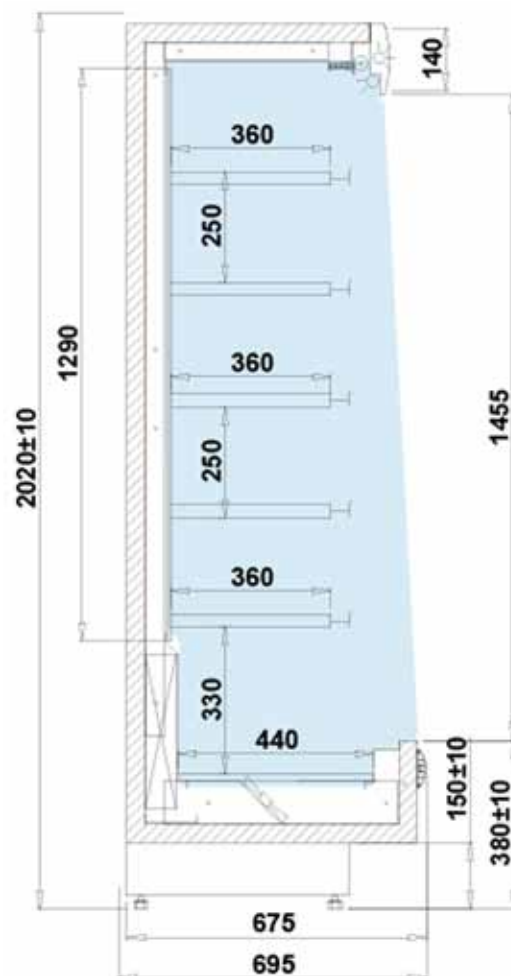

## Wall Cabinets - I-Paros EXT

I-Paros EXT\*

### Technical parameters:

Model	Dimension (ext.) H x W x D [mm]	Display surface [m <sup>2</sup> ]	Shelves with low base	Weight [kg]
I-Paros EXT 1.0	2020 x 920 x 695	2,00	6	115
I-Paros EXT 1.3	2020 x 1230 x 695	2,60	6	145
I-Paros EXT 1.6	2020 x 1530 x 695	3,40	6	175
I-Paros EXT 1.9	2020 x 1840 x 695	4,00	6	215
I-Paros EXT 2.5	2020 x 2460 x 695	5,40	6	255